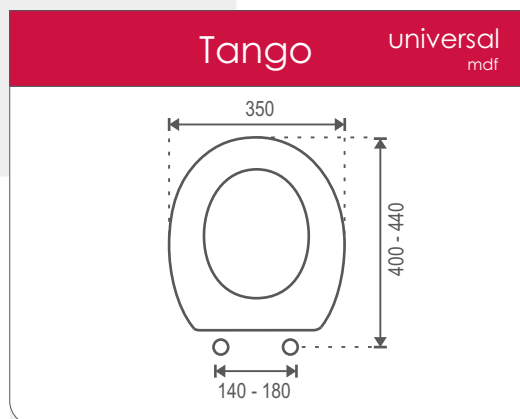

Marca		Tango	Bolero	Rumba	Samba
Adaptabilidades	Althea	Spa			
	Bellavista	Amadeus, Capri			Nexo, Stylo
	Duravit		Darling (mod. redondo)		
	Gala	Elia, Nila			Marina (h.vertical)
	I. Standard	Ecco			Epoque, Esedra
	J. Delafon	Apolo, Atila	Loto		Altair, Antares
	Kerax				
	Porsan	Venecia			
	Roca	Lucerna, Victoria		Lorentina	Atlanta, Giralda, Meridian
	Sangrá	Venecia, Granada (mod. nuevo)			Bahía, Domo
	Sanitana	Munike			Regina
	Unisán		Oceanus		Alfa, Benissa, Proget
	Valadares	Europa Plus			Image, Opus

IMPORTANTE: La Tabla de Adaptabilidades actúa como orientación. Bajo ningún concepto la empresa se responsabilizará de interpretaciones personales.