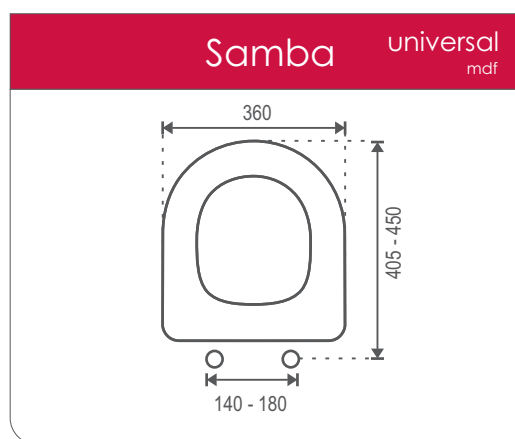

Marca		Tango	Bolero	Rumba	Samba
Adaptabilidades	Althea	Spa			
	Bellavista	Amadeus, Capri			Nexo, Stylo
	Duravit		Darling (mod. redondo)		
	Gala	Elia, Nila			Marina (h.vertical)
	I. Standard	Ecco			Epoque, Esedra
	J. Delafon	Apolo, Atila	Loto		Altair, Antares
	Kerax				
	Porsan	Venecia			
	Roca	Lucerna, Victoria		Lorentina	Atlanta, Giralda, Meridian
	Sangrá	Venecia, Granada (mod. nuevo)			Bahía, Domo
	Sanitana	Munike			Regina
	Unisán		Oceanus		Alfa, Benissa, Proget
	Valadares	Europa Plus			Image, Opus

IMPORTANTE: La Tabla de Adaptabilidades actúa como orientación. Bajo ningún concepto la empresa se responsabilizará de interpretaciones personales.