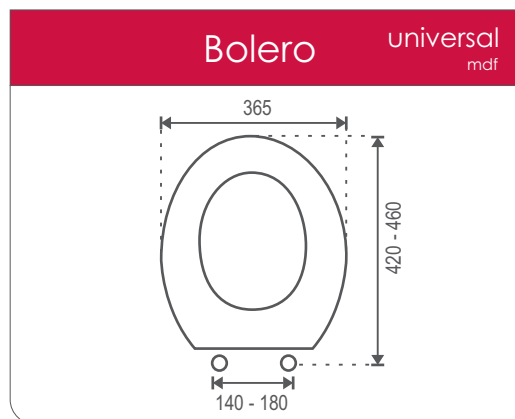

Marca		Tango	Bolero	Rumba	Samba
Adaptabilidades	Althea	Spa			
	Bellavista	Amadeus, Capri			Nexo, Stylo
	Duravit		Darling (mod. redondo)		
	Gala	Elia, Nila			Marina (h.vertical)
	I. Standard	Ecco			Epoque, Esedra
	J. Delafon	Apolo, Atila	Loto		Altair, Antares
	Kerax				
	Porsan	Venecia			
	Roca	Lucerna, Victoria		Lorentina	Atlanta, Giralda, Meridian
	Sangrá	Venecia, Granada (mod. nuevo)			Bahía, Domo
	Sanitana	Munike			Regina
	Unisán		Oceanus		Alfa, Benissa, Proget
	Valadares	Europa Plus			Image, Opus

IMPORTANTE: La Tabla de Adaptabilidades actúa como orientación. Bajo ningún concepto la empresa se responsabilizará de interpretaciones personales.