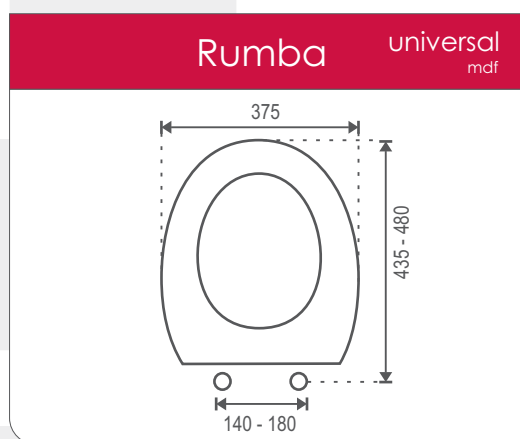

Marca		Tango	Bolero	Rumba	Samba
Adaptabilidades	Althea	Spa			
	Bellavista	Amadeus, Capri			Nexo, Stylo
	Duravit		Darling (mod. redondo)		
	Gala	Elia, Nila			Marina (h.vertical)
	I. Standard	Ecco			Epoque, Esedra
	J. Delafon	Apolo, Atila	Loto		Altair, Antares
	Kerax				
	Porsan	Venecia			
	Roca	Lucerna, Victoria		Lorentina	Atlanta, Giralda, Meridian
	Sangrá	Venecia, Granada (mod. nuevo)			Bahía, Domo
	Sanitana	Munike			Regina
	Unisán		Oceanus		Alfa, Benissa, Proget
	Valadares	Europa Plus			Image, Opus

IMPORTANTE: La Tabla de Adaptabilidades actúa como orientación. Bajo ningún concepto la empresa se responsabilizará de interpretaciones personales.